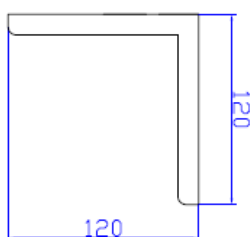

900.10.090L

Måltoloranse
+6/-6mm